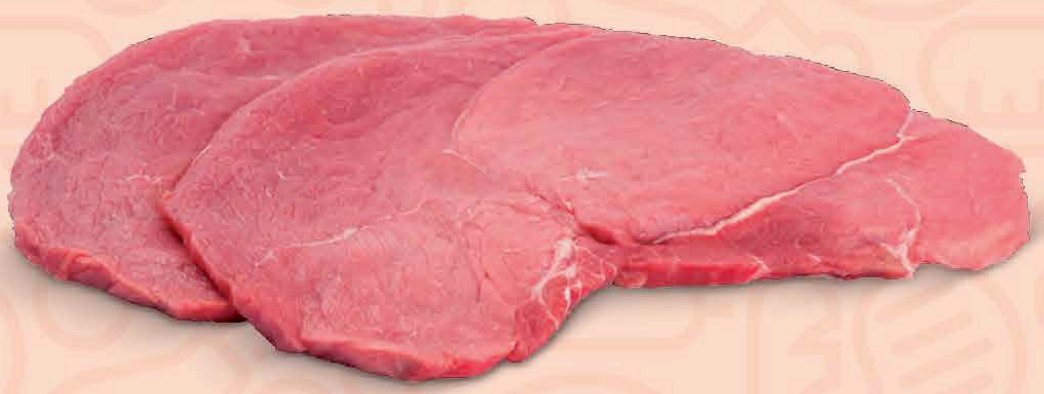

Caciottone di capra a pasta cruda semidura, a media stagionatura, prodotto artigianalmente con latte di capre allevate prevalentemente al pascolo e lavorato secondo tradizione. Un formaggio dal gusto delicato e raffinato, con note dolci ed equilibrate.

**PROVENIENZA
PIEMONTE**

DUCHESSA LIA
DOLCETTO D'ALBA
DOC
75 CL

5.99
7.99 €/L

**PROSCIUTTO
DI
CARPEGNA**

**PROVENIENZA
MARCHE**

**BERETTA
CARPEGNA**
PROSCIUTTO DOP
STAGIONATO 16 MESI
CON OSSO
31.90 €/KG

3.19
l'etto

Un prosciutto crudo d'eccellenza, ottenuto da suini italiani selezionati e lavorato secondo tradizione. La lenta stagionatura dona un gusto delicato e fragrante, con note dolci ed equilibrate e un aroma raffinato.